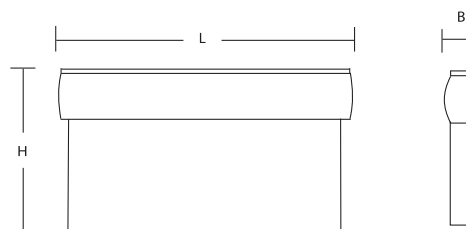

9021 - ceiling mounting bracket

9075 - wall mounting bracket (one face)

3503 - single suspension with cable (1200mm)

Code	Article	Duration	Battery	Pack./pcs.	LxBxH (mm)	Kg
3969	EXITLITE SA 1N DX/SX	1h	NiCd 6V 0,75Ah	4	380x58x240	1,6
3970	EXITLITE SA 3N DX/SX	3h	NiCd 6V 1,2Ah	4	380x58x240	1,7
3972	EXITLITE SA 3H DX/SX	3h	NiMH 6V 1,2Ah	4	380x58x240	1,6
3977	EXITLITE SA 1N BASSO	1h	NiCd 6V 0,75Ah	4	380x58x240	1,6
3978	EXITLITE SA 3N BASSO	3h	NiCd 6V 1,2Ah	4	380x58x240	1,7
3980	EXITLITE SA 3H BASSO	3h	NiMH 6V 1,2Ah	4	380x58x240	1,6
3973	EXITLITE SA 1N/RM DX/SX	1h	NiCd 6V 0,75Ah	4	380x58x240	1,6
3974	EXITLITE SA 3N/RM DX/SX	3h	NiCd 6V 1,2Ah	4	380x58x240	1,7
3976	EXITLITE SA 3H/RM DX/SX	3h	NiMH 6V 1,2Ah	4	380x58x240	1,6
3981	EXITLITE SA 1N/RM BASSO	1h	NiCd 6V 0,75Ah	4	380x58x240	1,6
3982	EXITLITE SA 3N/RM BASSO	3h	NiCd 6V 1,2Ah	4	380x58x240	1,7
3984	EXITLITE SA 3H/RM BASSO	3h	NiMH 6V 1,2Ah	4	380x58x240	1,6