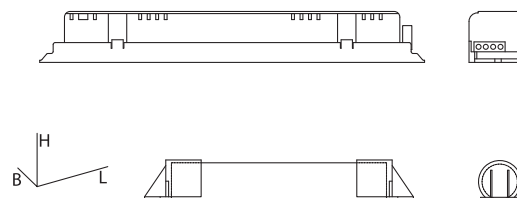

compact | electroinverter

Description: electronic conversion kit for T5 and T8 fluorescent lamps.

Easy to install within ceiling light fittings, it supplies them in the event of a power failure.

Recharging time: 12 hours

LED indicating: the presence of power supply and activation of the recharge circuit

Operating temperature: ta 0-40°C

Rated voltage: 230V-50Hz

T8

W	Code	Article	Duration	Battery	Pack./pcs.
18÷58	12478	EL E843/18-58 6V SA1N	1h	NiCd 4,8V 1,7Ah	12
18÷58	12480	EL E843/18-58 6V SA1N	1h	NiCd 6V 4Ah	12
18÷58	12482	EL E843/18-58 6V SA3N	3h	NiCd 6V 4Ah	12
18÷58	12484	EL E843/18-58 6V SA1P	1h	Pb 6V 4Ah	12
18÷58	12486	EL E843/18-58 6V SA3P	3h	Pb 6V 4Ah	12
18÷58	12481	EL E843/18-58 6V SA1N RM	1h	NiCd 6V 4Ah	12
18÷58	12483	EL E843/18-58 6V SA3N RM	3h	NiCd 6V 4Ah	12
18÷58	12485	EL E843/18-58 6V SA1P RM	1h	Pb 6V 4Ah	12
18÷58	12487	EL E843/18-58 6V SA3P RM	3h	Pb 6V 4Ah	12
18÷58	12513	839/18-58W SA (Aestetica inv.)	1h	NiCd 4,8V 1,7Ah	12

Dimensions (mm)			Dimensions (mm)		
	L	B	H	Ø	Typ
INVERTER					
12478	235	30	26		
12480, 12481	230	30	26		
12482, 12483	230	30	26		
12484, 12485	230	30	26		
12486, 12487	230	30	26		
12513	232	40	36		
BATTERY					
	205			30	NiCd
	340			37	NiCd
	340			37	NiCd
	200	45	45		Pb
	200	45	45		Pb
	210			30	NiCd

T5

W	Code	Article	Duration	Battery	Pack./pcs.
14÷24	12488	EL E843/14-24 4.8V SA1N T5	1h	NiCd 4.8V 1.7Ah	12
14÷28	12490	EL E843/14-28 6V SA3N T5	3h	NiCd 6V 4Ah	12
28÷80	12492	EL E843/28-80 6V SA1N T5	1h	NiCd 6V 4Ah	12
28÷80	12494	EL E843/28-80 6V SA1P T5	1h	PB 6V 4Ah	12
14÷24	12489	EL E843/14-24 4.8V SA1N T5 RM	1h	NiCd 4.8V 1.7Ah	12
14÷28	12491	EL E843/14-28 6V SA3N T5 RM	3h	NiCd 6V 4Ah	12
28÷80	12493	EL E843/28-80 6V SA1N T5 RM	1h	NiCd 6V 4Ah	12
28÷80	12495	EL E843/28-80 6V SA1P T5 RM	1h	PB 6V 4Ah	12

Dimensions (mm)			Dimensions (mm)		
	L	B	H	Ø	Typ
INVERTER					
12488, 12489	230	30	26		
12490, 12491	230	30	26		
12492, 12493	230	30	26		
12494, 12495	230	30	26		
BATTERY					
	208			29	NiCd
	340			37	NiCd
	340			37	NiCd
	200	45	45		Pb