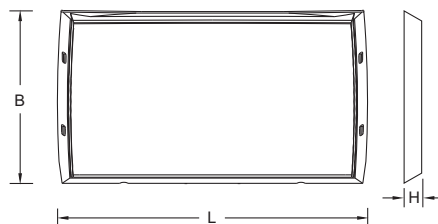

Accessories: must be ordered separately

Code	Description	Pack/ pcs.
12942	RECESS MOUNTING KIT METRICA 6/11W	1
12943	RECESS MOUNTING KIT METRICA 8/18/24W	1

Accessories: supplied only with maintained (SA) version

Code	Description	Pack/ pcs.
12941	ADES LEFT RIGHT DOWN METRICA 8/18/24W	1

Luminaire delivering high luminous efficiency. Power LED light source with a lifespan of 100,000 hours. Polycarbonate housing, highly transparent shield. Wide-beam metallized polycarbonate louver with a complex faceted geometry and sequential planes of reflection. High-efficiency electronic circuit in SE (non-maintained), SA (maintained) versions with 1h or 3h of duration.

metrica
LED

W	Code	Article	LED	Duration	Battery	Luminous flux*	Pack	LxBxH (mm)	Kg
6	12900	METRICA LED IP40 AT 6W SE 1N	1	1h	NiCd HT 4.8V 0.75AH PACK	58 lm	1	213x157x50	0,6
6	12901	METRICA LED IP40 AT 6W SE 3N	1	3h	NiCd HT 4.8V 1.7AH SC TYPE AA	58 lm	1	213x157x50	0,7
8	12904	METRICA LED IP40 AT 8W SE 1N	2	1h	NiCd HT 6V 0.75AH AA PACK	60 lm	1	355x179x57	0,8
8	12905	METRICA LED IP40 AT 8W SE 3N	2	3h	NiCd HT 7.2V 1.7AH SC TYPE AA	60 lm	1	355x179x57	0,9
8	12908	METRICA LED IP40 AT 8W SA 1N	2	1h	NiCd HT 6V 0.75AH AA PACK	60 lm	1	355x179x57	0,8
8	12909	METRICA LED IP40 AT 8W SA 3N	2	3h	NiCd HT 7.2V 1.7AH SC TYPE AA	60 lm	1	355x179x57	0,9
11	12912	METRICA LED IP40 AT 11W SE 1N	1	1h	NiCd HT 4.8V 0.75AH PACK	82 lm	1	213x157x50	0,6
11	12913	METRICA LED IP40 AT 11W SE 3N	1	3h	NiCd HT 4.8V 1.7AH SC TYPE AA	82 lm	1	213x157x50	0,7
18	12920	METRICA LED IP40 AT 18W SE 1N	2	1h	NiCd HT 6V 0.75AH AA PACK	116 lm	1	355x179x57	0,8
18	12921	METRICA LED IP40 AT 18W SE 3N	2	3h	NiCd HT 7.2V 1.7AH SC TYPE AA	116 lm	1	355x179x57	0,9
18	12924	METRICA LED IP40 AT 18W SA 1N	2	1h	NiCd HT 6V 0.75AH AA PACK	116 lm	1	355x179x57	0,8
18	12925	METRICA LED IP40 AT 18W SA 3N	2	3h	NiCd HT 7.2V 1.7AH SC TYPE AA	116 lm	1	355x179x57	0,9
24	12928	METRICA LED IP40 AT 24W SE 1N	2	1h	NiCd HT 4.8V 1.7AH SC TYPE AA	142 lm	1	355x179x57	0,8
24	12929	METRICA LED IP40 AT 24W SE 3N	2	3h	NiCd HT 7.2V 1.7AH SC TYPE AA	142 lm	1	355x179x57	0,9
24	12932	METRICA LED IP40 AT 24W SA 1N	2	1h	NiCd HT 4.8V 1.7AH SC TYPE AA	142 lm	1	355x179x57	0,8
24	12933	METRICA LED IP40 AT 24W SA 3N	2	3h	NiCd HT 7.2V 1.7AH SC TYPE AA	142 lm	1	355x179x57	0,9

* In the case of LED lamps, the luminous flux remains constant throughout the duration of emergency operation: therefore, the lumen rating can be considered to correspond to the average flow.